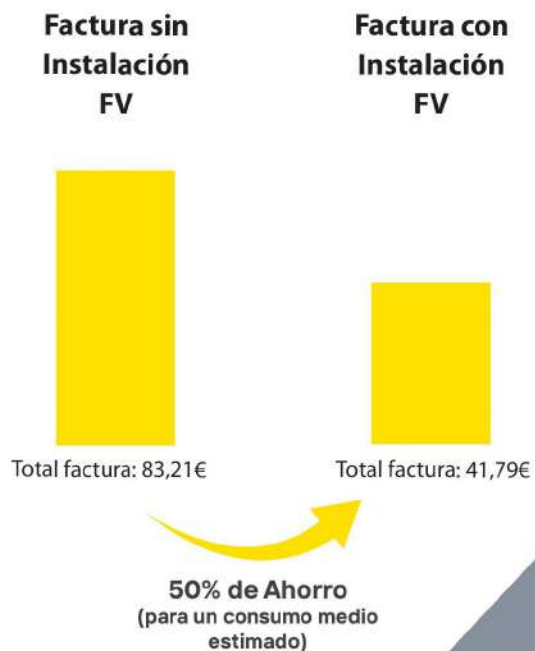

¿Cómo afecta una instalación de autoconsumo a tu factura?

Ahorra hasta un 50%

Consúltanos tus dudas sin compromiso

Estamos aquí para lo que necesites

Puntos de información:

Ayuntamiento de Iniesta:
Pl. Mayor, 1, 16235 Iniesta, Cuenca